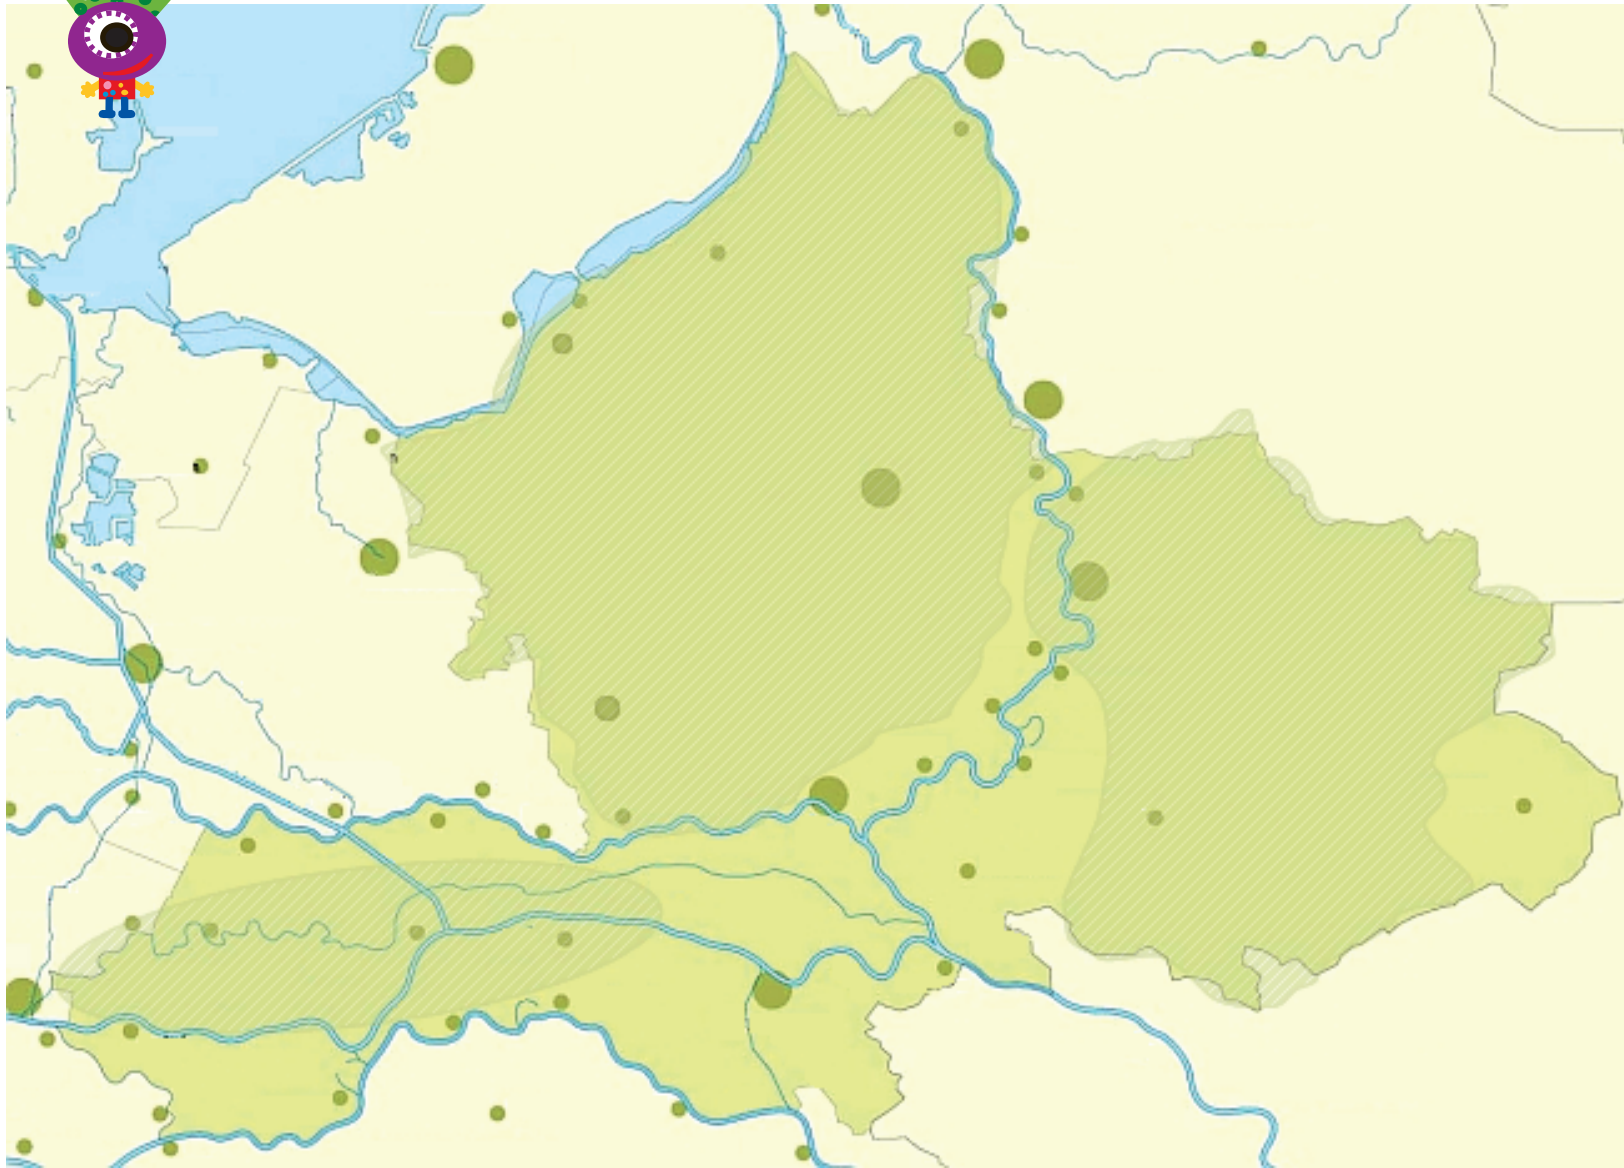

zziep

zziep

Gelderland

PLAATSEN:

Tiel

Nijmegen

Wageningen

Ede

Ermelo

Harderwijk

Apeldoorn

Zutphen

Arnhem

Doetinchem

Winterswijk

WATEREN:

Rijn

Waal

Maas

Ijssel

GEBIEDEN:

Achterhoek

Veluwe

Betuwe