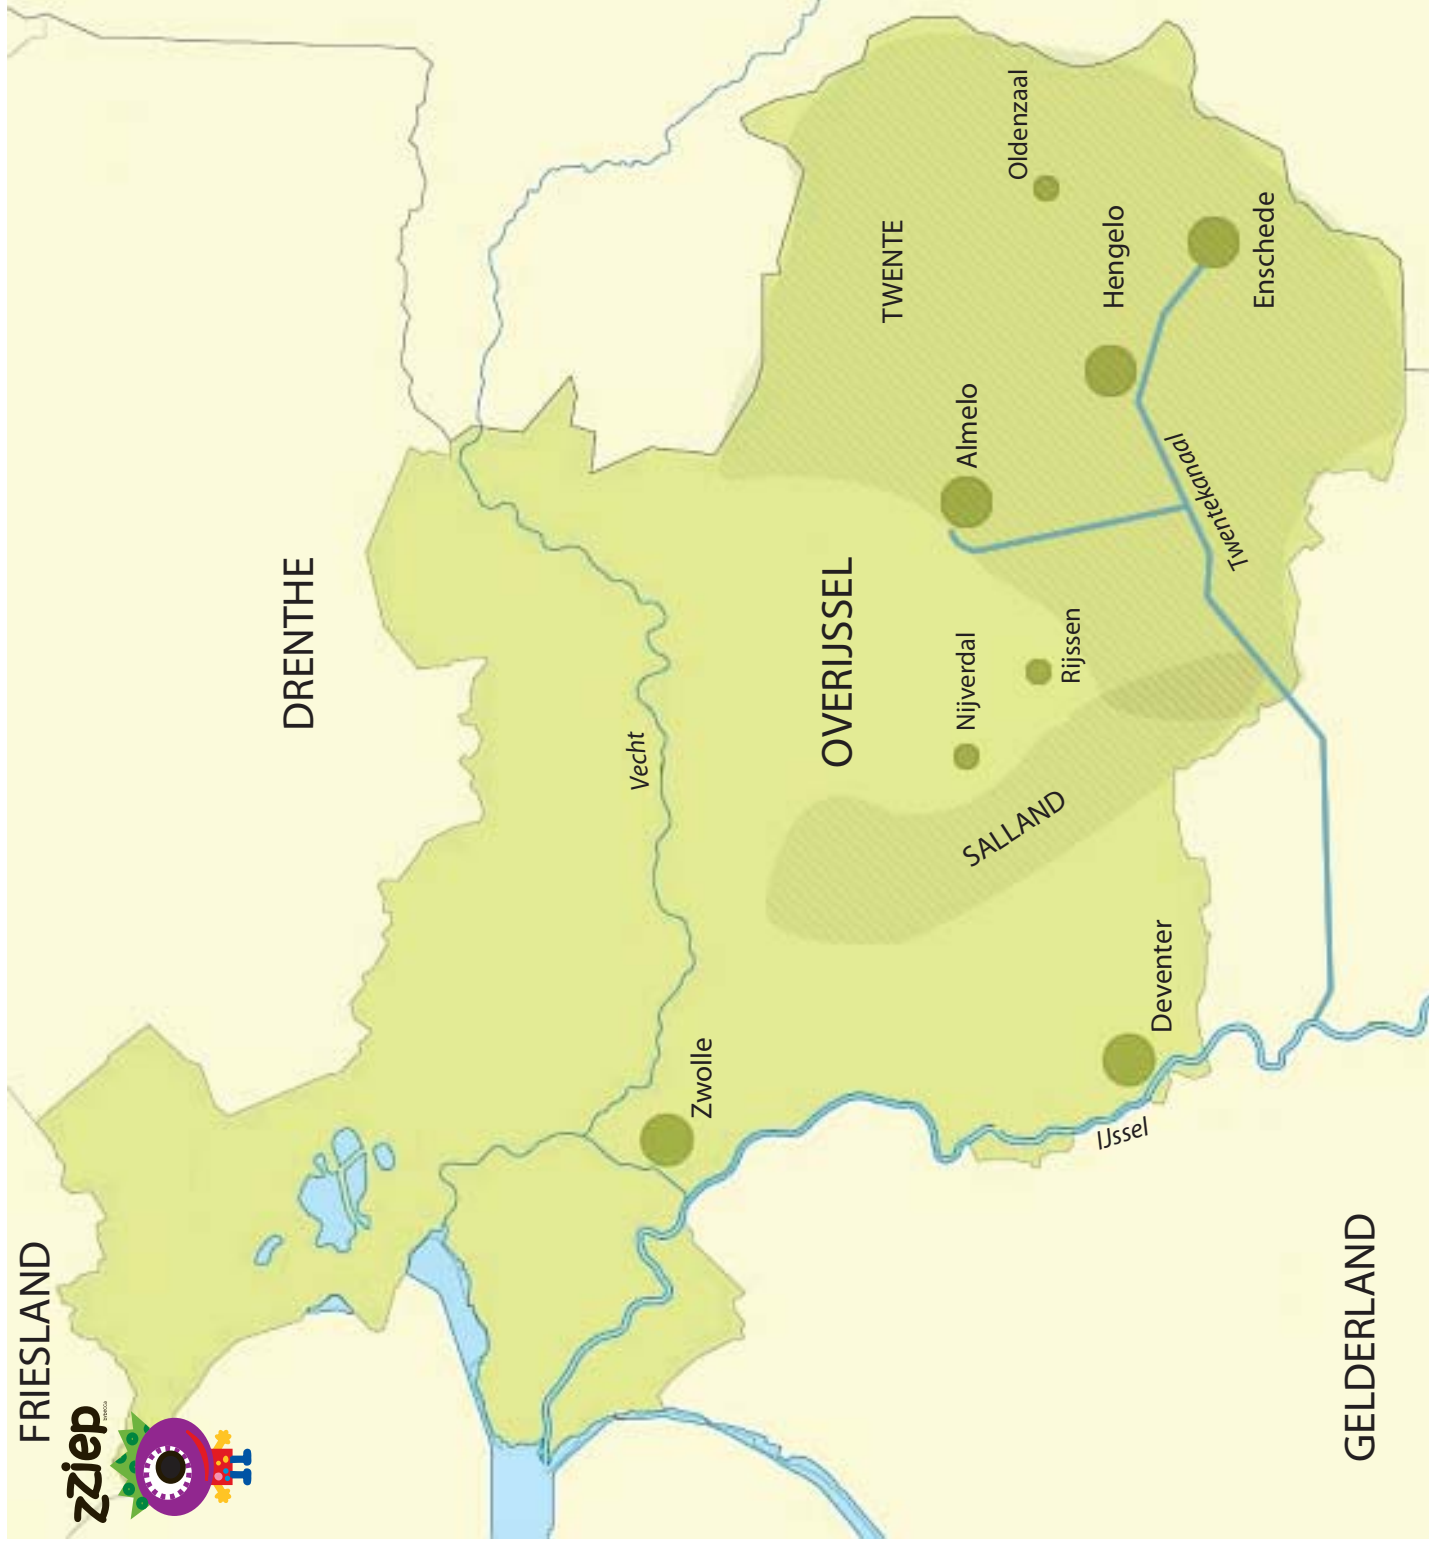

FRIESLAND

zziep

Overijssel

PLAATSEN:

Kampen

Zwolle

Deventer

Nijverdal

Rijssen

Almelo

Hengelo

Enschede

Oldenzaal

WATEREN:

Ijssel

Twentekanaal

Vecht

Gebieden

Salland

Twente

Salland	
Twente	