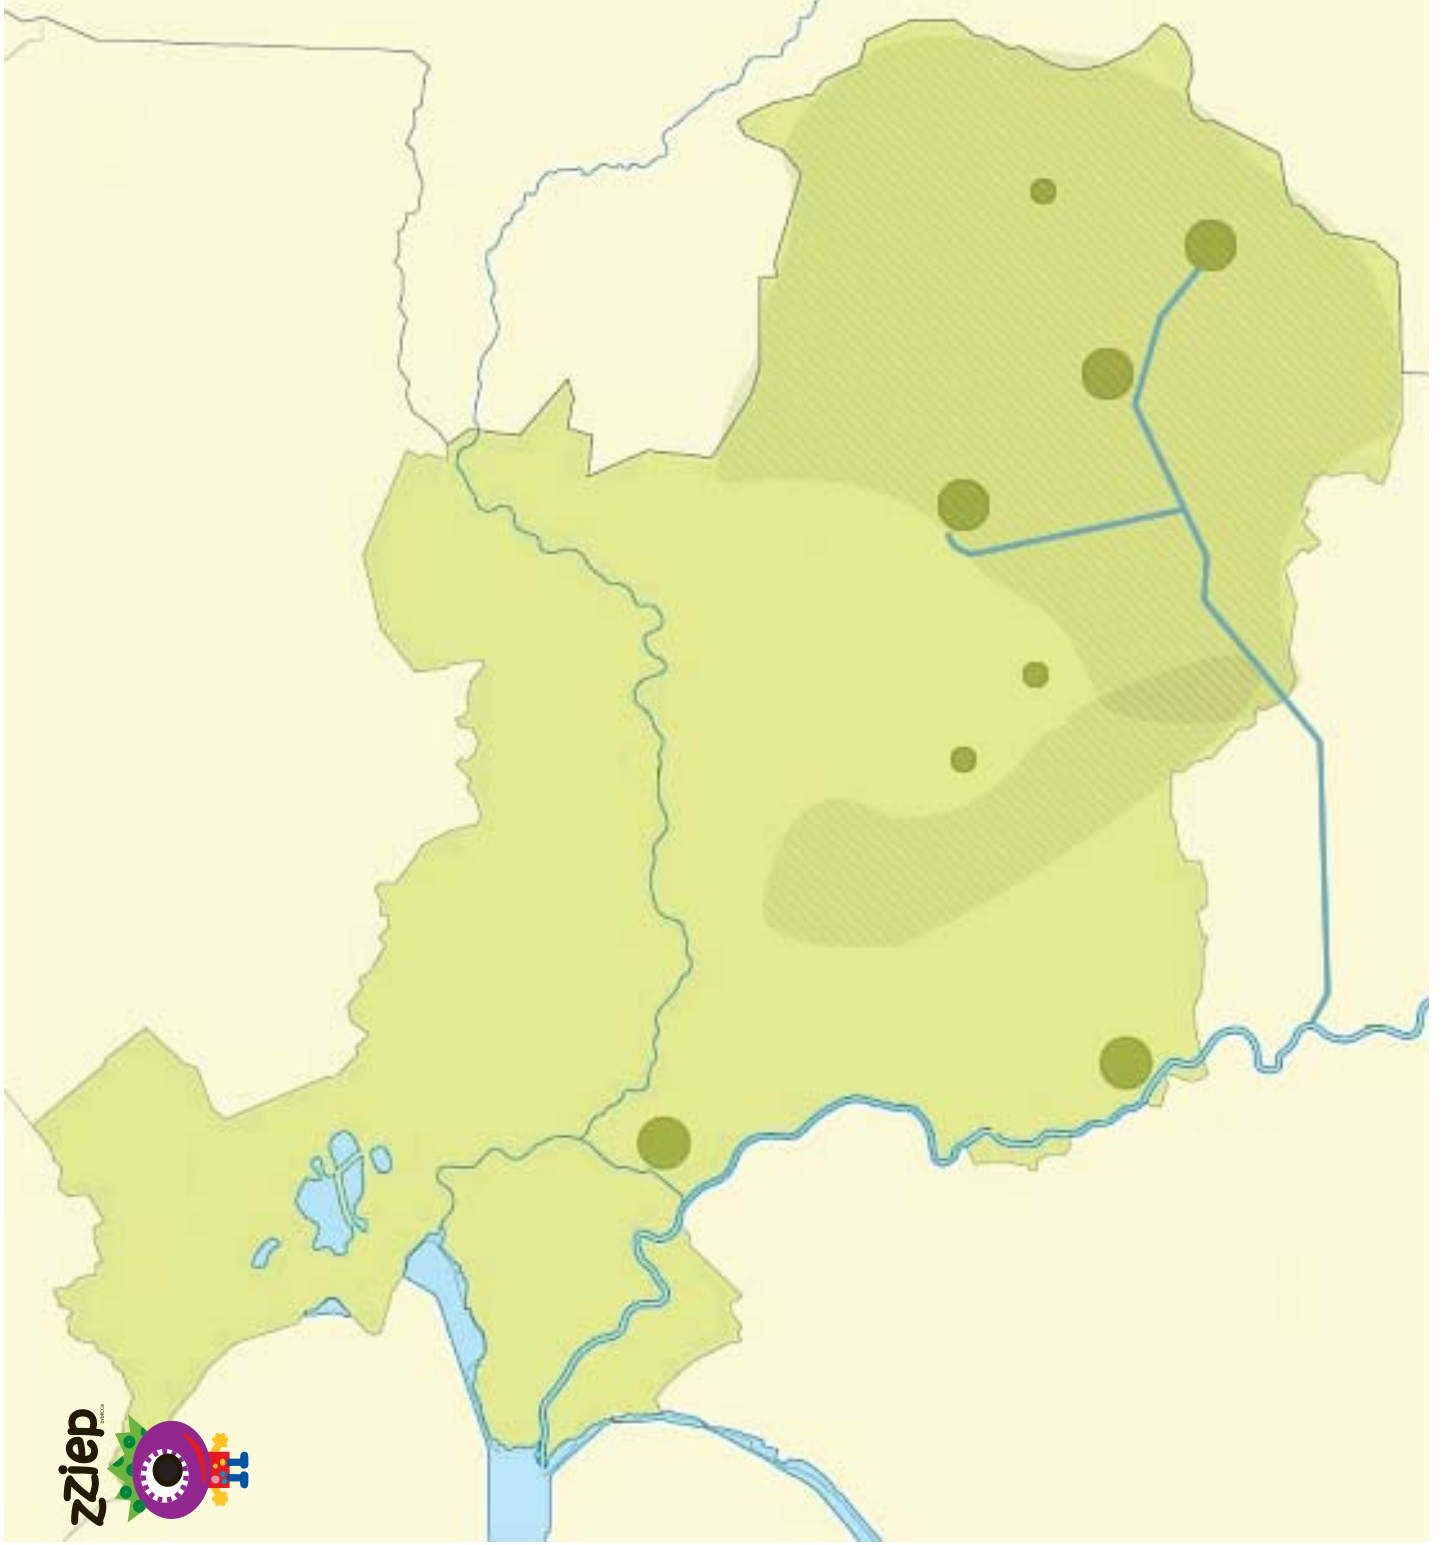

FRIESLAND

zziep

Overijssel

PLAATSEN:

Kampen

Zwolle

Deventer

Nijverdal

Rijssen

Almelo

Hengelo

Enschede

Oldenzaal

WATEREN:

Ijssel

Twentekanaal

Vecht

Gebieden

Salland

Twente

Salland	
Twente	