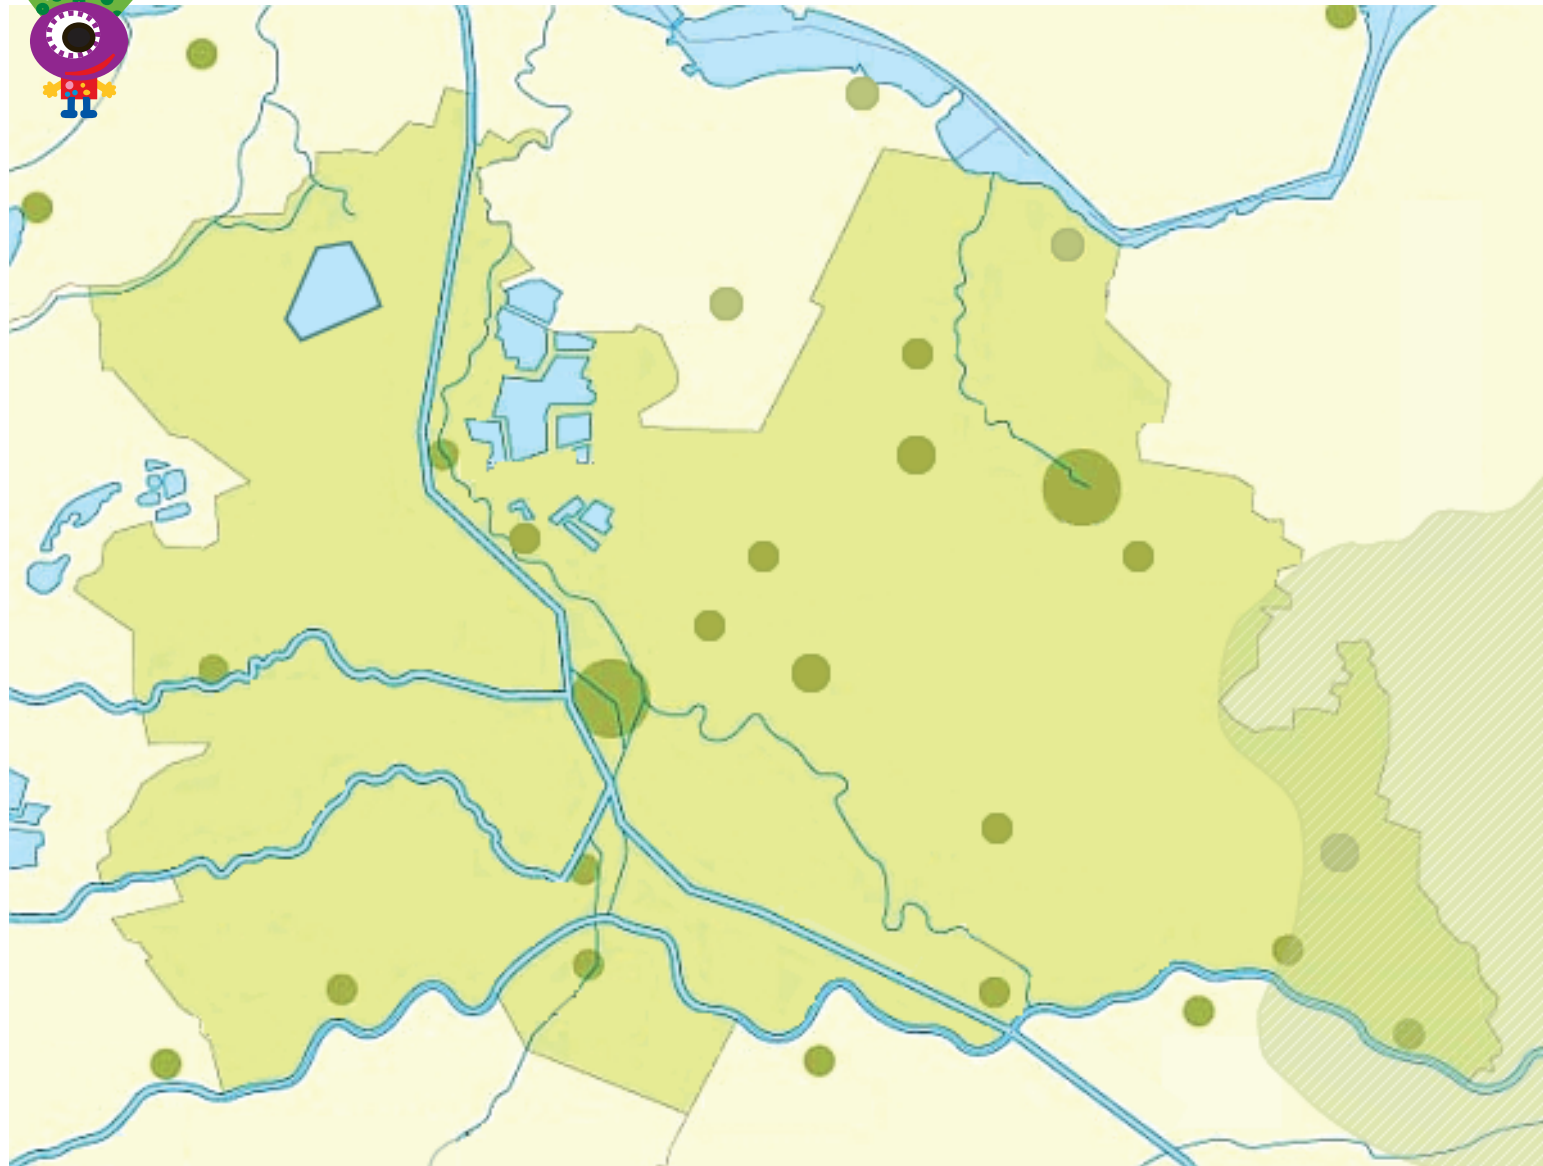

zziep

zziep

Utrecht

PLAATSEN:

Utrecht

Woerden

Nieuwegein

Veenendaal

Zeist

De Bilt

Bilthoven

Maarssen

Soest

Baarn

Amersfoort

Leusden

Doorn

Rhenen

Breukelen

WATEREN:

Lek

Amsterdam-Rijnkanaal

Oude Rijn

Hollandse IJssel

Vinkeveense plassen

Vecht

Loosdrechtse plassen

GEBIEDEN:

Gelderse vallei